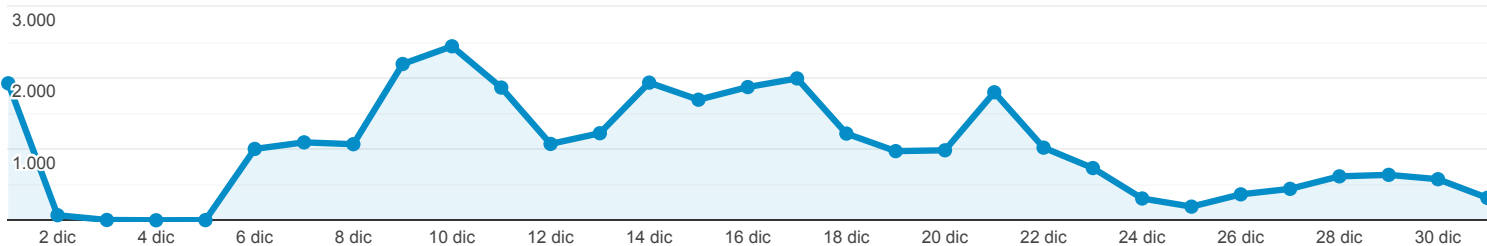

Pagine

Tutti gli utenti
100,00% Visualizzazioni di pagina

1 dic 2020 - 31 dic 2020

Esplorazione

Visualizzazioni di pagina

Pagina	Visualizzazioni di pagina	Visualizzazioni di pagina
	31.558 % del totale: 100,00% (31.558)	31.558 % del totale: 100,00% (31.558)
1. /istituto/didattica/registro/www.iccomoprestino.edu.it	15.111	47,88%
2. /www.iccomoprestino.edu.it	6.848	21,70%
3. /istituto/didattica/scuole/secondaria-sanfermo/www.iccomoprestino.edu.it	824	2,61%
4. /istituto/didattica/scuole/primaria-sanfermo/www.iccomoprestino.edu.it	646	2,05%
5. /istituto/didattica/scuole/secondaria-prestino/www.iccomoprestino.edu.it	540	1,71%
6. /istituto/didattica/scuole/www.iccomoprestino.edu.it	375	1,19%
7. /36787/www.iccomoprestino.edu.it	362	1,15%
8. /www.iccomoprestino.edu.it?s=	314	0,99%
9. /36789/www.iccomoprestino.edu.it	313	0,99%
10. /archivi/www.iccomoprestino.edu.it	274	0,87%

Contributo al totale: Visualizzazioni di pagina