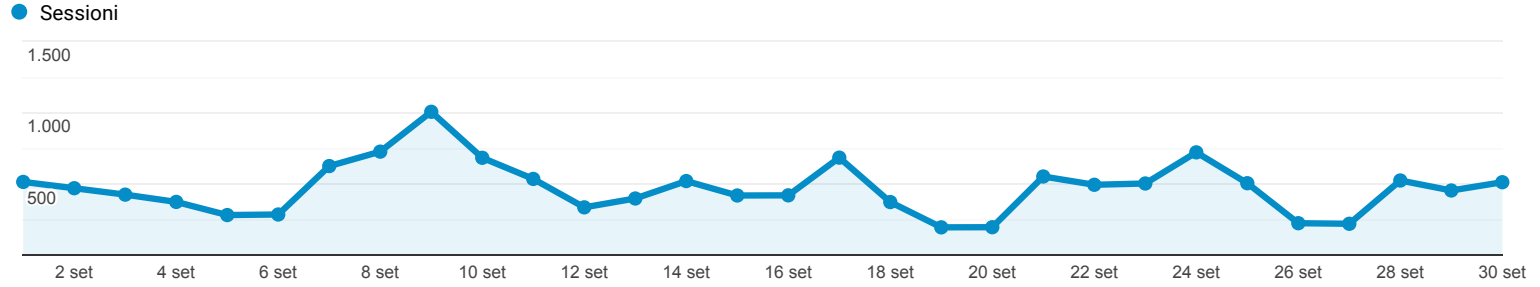

Panoramica del pubblico

Tutti gli utenti
100,00% Sessioni

1 set 2020 - 30 set 2020

Panoramica

Returning Visitor New Visitor

Lingua	Sessioni	% Sessioni
1. it-it	9.637	67,97%
2. it	3.904	27,53%
3. en-us	198	1,40%
4. en-gb	101	0,71%
5. it-sm	65	0,46%
6. it-ch	52	0,37%
7. tr	51	0,36%
8. tr-tr	34	0,24%
9. ru-ru	19	0,13%
10. es-es	17	0,12%