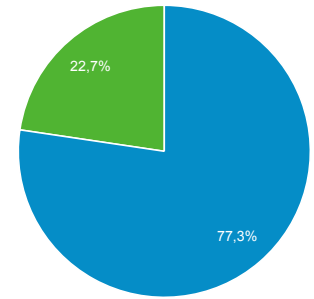

Panoramica del pubblico

Tutti gli utenti
100,00% Sessioni

1 set 2020 - 30 set 2020

Panoramica

Returning Visitor New Visitor

Lingua	Sessioni	% Sessioni
1. it-it	9.637	67,97%
2. it	3.904	27,53%
3. en-us	198	1,40%
4. en-gb	101	0,71%
5. it-sm	65	0,46%
6. it-ch	52	0,37%
7. tr	51	0,36%
8. tr-tr	34	0,24%
9. ru-ru	19	0,13%
10. es-es	17	0,12%